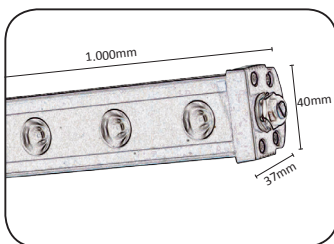

Highlights

- Beleuchtung von Werbetafeln
- Abstrahlwinkel wählbar
- Gehäusefarbe wählbar
- einfache Montage

Artikel Nr.	Leistung	Lichtstrom bei			CRI	Spannung	Dimmbar	Abstrahlwinkel	Schutzklasse	Abmessung	Listenpreis pro Stk. exkl. Ust.
		3000K	4000K	6500K							
MLL-AP20	29W	2.200lm	3.000lm	3.400lm	> 85	DC 24V	ja	20° - 120°	IP65	1.000mm (L) x 40mm (B) x 37mm (T)	€ 267,97