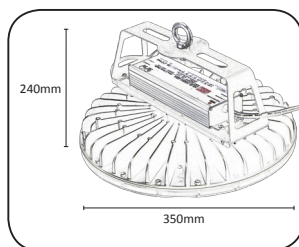

### Highlights

- 13.000 - 25.000 Lumen
- Outdoor (IP65)
- Hallenbeleuchtung
- Netzteil und Montagering inkludiert

Artikel Nr.	Leistung	Lichtstrom	Lichtfarbe	CRI	Spannung	Dimmbar	Abstrahlwinkel	Schutzklasse	Abmessung	Listenpreis pro Stk. exkl. Ust.
MLL-HB100	100W	13.000lm	4000K	> 80	AC 100-240V	nein	120°	IP65	Ø 350mm x 240mm (H)	€ 273,11
MLL-HB150	150W	19.500lm	4000K	> 80	AC 100-240V	nein	120°	IP65	Ø 350mm x 240mm (H)	€ 321,30
MLL-HB200	200W	25.000lm	4000K	> 80	AC 100-240V	nein	120°	IP65	Ø 350mm x 240mm (H)	€ 398,41