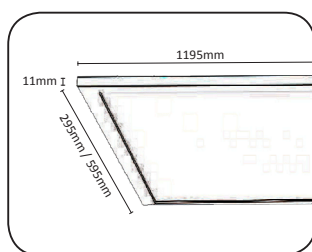

optional: mit Holzrahmen

- Highlights**
- doppelseitige Beleuchtung
  - sehr flache Bauweise (11mm)
  - keine Lichtpunkte
  - Netzteil inklusive

Artikel Nr.	Leistung	Lichtstrom bei				CRI	Spannung	Dimmbar	Abstrahlwinkel	Schutzklasse	Abmessung	Listenpreis pro Stk. exkl. Ust.
		3000K	4000K	5000K	5700K							
MLL-PL120-45	45W	2.850lm	3.000lm	3.50lm	3.100lm	> 80	AC 200-240V	nein	120°	IP40	1.195mm (L) x 295mm (B) x 11mm (H)	€ 240,98
MLL-PL120-72	72W	4.520lm	4.650lm	4.720lm	4.770lm	> 80	AC 200-240V	nein	120°	IP40	1.195mm (L) x 595mm (B) x 11mm (H)	€ 455,00